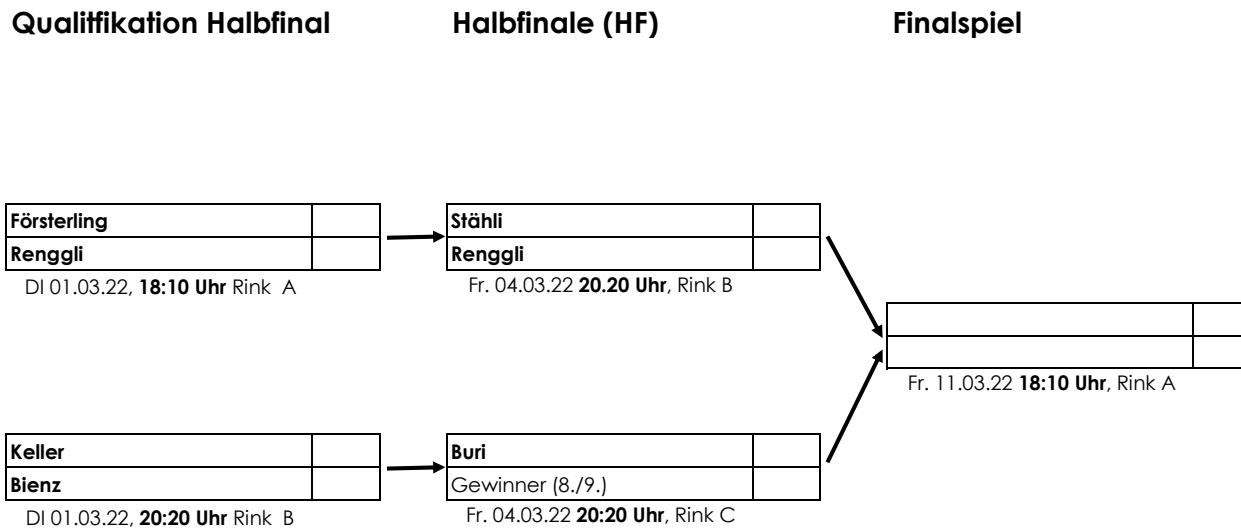

**Meisterschafts-Playoffs (Page-System)**

**K  
A  
U  
F  
L  
E  
U  
T  
E  
-  
C  
U  
P**

**Spezialregeln für Playoffs und Cup:**

- **Ersatzspieler:**
  - **Playoff-Spiele:** Beschränkung analog Meisterschaft
  - **Cup-Spiele:** keine Beschränkung! Ziel ist, dass alle nochmals zum spielen kommen (auch Neuinteressenten!).
- **Unentschieden:**
  - **Playoffs/ Zwischenrunde, Viertel-/Halbfinal:** Keine Zusatzends. Sieger ist, wer im letzten End **nicht** den letzten Stein spielte.
  - **Finalspiele:** Mit Zusatzends, bis Entscheidung fällt.